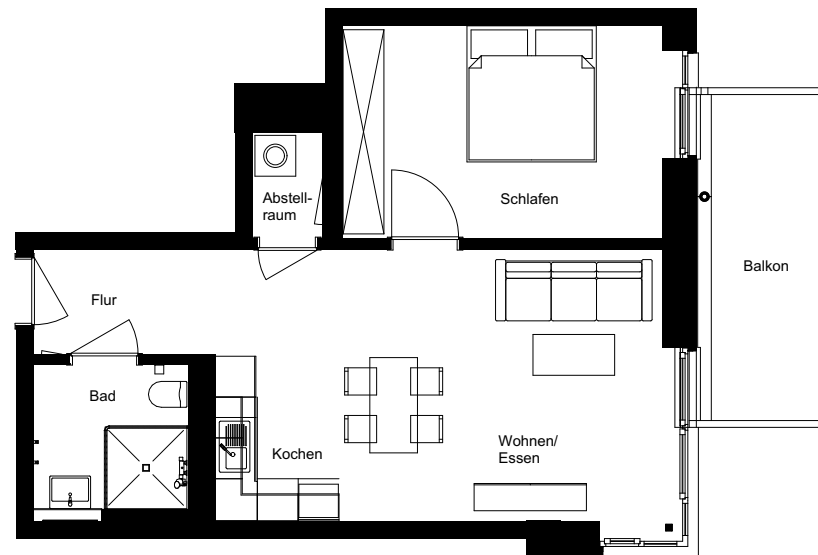

Wohnung:	71
Wohneinheit:	F.1.03.1
Haus:	F
Straße:	Elbstieg 2
Etage:	3.OG
Zimmer:	2
Wohnfläche:	58,08 m ²
Barrierefrei:	Barrierearm

Dies ist eine unverbindliche Illustration, daher sind Irrtum und Änderungen vorbehalten. Der Grundriss ist nicht maßstabsgerecht. Für zwischenzeitliche Änderungen können wir keine Haftung übernehmen. Die Möblierung ist ein Gestaltungsvorschlag und gehört nicht zum Ausstattungsumfang. Bei der Einbauküche handelt es sich um eine unverbindliche Darstellung. Die Einbauküche kann hiervon in der Realität abweichen.