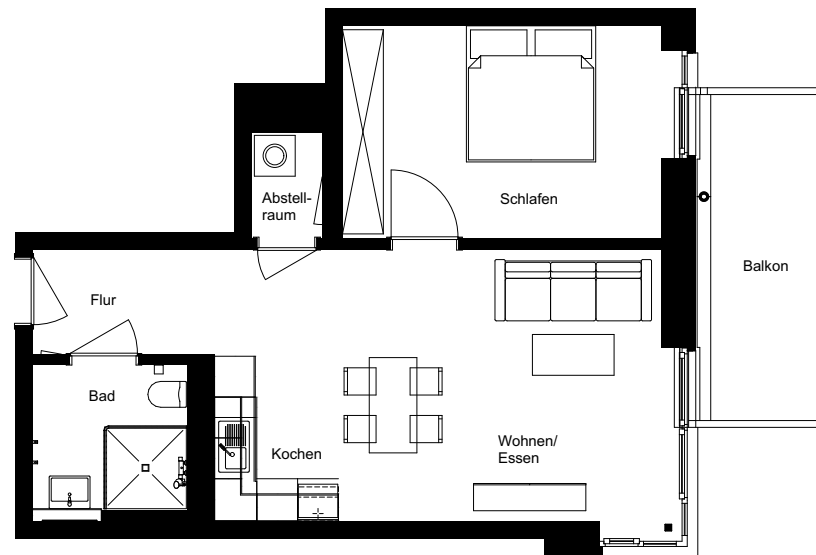

Wohnung:	8
Wohneinheit:	C.1.01.1
Haus:	C
Straße:	Elbstieg 8
Etage:	1.OG
Zimmer:	2
Wohnfläche:	57,97 m ²
Barrierefrei:	Barrierearm

Dies ist eine unverbindliche Illustration, daher sind Irrtum und Änderungen vorbehalten. Der Grundriss ist nicht maßstabsgerecht. Für zwischenzeitliche Änderungen können wir keine Haftung übernehmen. Die Möblierung ist ein Gestaltungsvorschlag und gehört nicht zum Ausstattungsumfang. Bei der Einbauküche handelt es sich um eine unverbindliche Darstellung. Die Einbauküche kann hiervon in der Realität abweichen.