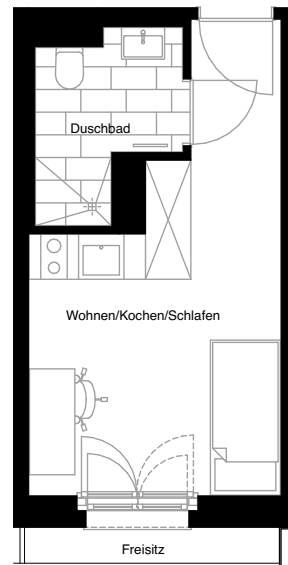

SMARTS

NÜRNBERG

Wohnung:	113
Wohneinheit:	WE_02_A7
Straße:	Stephanstraße
Hausnummer:	5
Etage:	2.OG
Zimmer:	1
Wohnfläche:	20,22 m ²
Barrierefrei:	nein

Dies ist eine unverbindliche Illustration, daher sind Irrtum und Änderungen vorbehalten. Der Grundriss ist nicht maßstabsgerecht. Für zwischenzeitliche Änderungen können wir keine Haftung übernehmen. Bei der Möblierung und der Einbauküche handelt es sich um eine unverbindliche Darstellung. Die Möblierung und die Einbauküche können hiervon in der Realität abweichen.