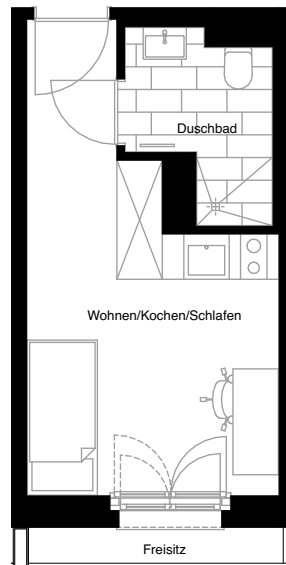

SMARTS

NÜRNBERG

Wohnung:	114
Wohneinheit:	WE_02_A8
Straße:	Stephanstraße
Hausnummer:	5
Etage:	2.OG
Zimmer:	1
Wohnfläche:	20,24 m ²
Barrierefrei:	nein

Dies ist eine unverbindliche Illustration, daher sind Irrtum und Änderungen vorbehalten. Der Grundriss ist nicht maßstabsgerecht. Für zwischenzeitliche Änderungen können wir keine Haftung übernehmen. Bei der Möblierung und der Einbauküche handelt es sich um eine unverbindliche Darstellung. Die Möblierung und die Einbauküche können hiervon in der Realität abweichen.