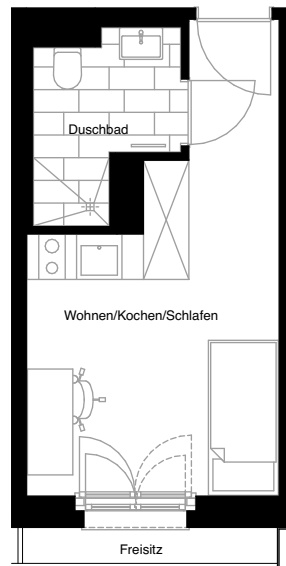

# SMARTS

NÜRNBERG

Wohnung:	193
Wohneinheit:	WE_03_A7
Straße:	Stephanstraße
Hausnummer:	5
Etage:	3.OG
Zimmer:	1
Wohnfläche:	20,18 m <sup>2</sup>
Barrierefrei:	nein

Dies ist eine unverbindliche Illustration, daher sind Irrtum und Änderungen vorbehalten. Der Grundriss ist nicht maßstabsgerecht. Für zwischenzeitliche Änderungen können wir keine Haftung übernehmen. Bei der Möblierung und der Einbauküche handelt es sich um eine unverbindliche Darstellung. Die Möblierung und die Einbauküche können hiervon in der Realität abweichen.