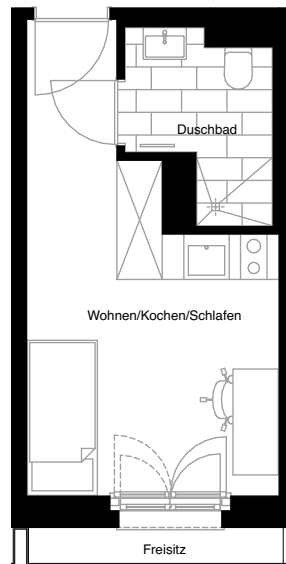

SMARTS

NÜRNBERG

Wohnung:	194
Wohneinheit:	WE_03_A8
Straße:	Stephanstraße
Hausnummer:	5
Etage:	3.OG
Zimmer:	1
Wohnfläche:	20,16 m ²
Barrierefrei:	nein

Dies ist eine unverbindliche Illustration, daher sind Irrtum und Änderungen vorbehalten. Der Grundriss ist nicht maßstabsgerecht. Für zwischenzeitliche Änderungen können wir keine Haftung übernehmen. Bei der Möblierung und der Einbauküche handelt es sich um eine unverbindliche Darstellung. Die Möblierung und die Einbauküche können hiervon in der Realität abweichen.