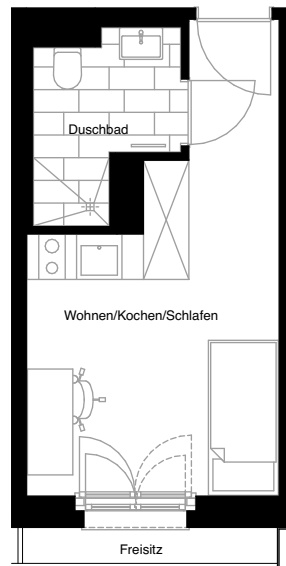

SMARTS

NÜRNBERG

Wohnung:	198
Wohneinheit:	WE_03_A12
Straße:	Stephanstraße
Hausnummer:	5
Etage:	3.OG
Zimmer:	1
Wohnfläche:	20,25 m ²
Barrierefrei:	nein

Dies ist eine unverbindliche Illustration, daher sind Irrtum und Änderungen vorbehalten. Der Grundriss ist nicht maßstabsgerecht. Für zwischenzeitliche Änderungen können wir keine Haftung übernehmen. Bei der Möblierung und der Einbauküche handelt es sich um eine unverbindliche Darstellung. Die Möblierung und die Einbauküche können hiervon in der Realität abweichen.