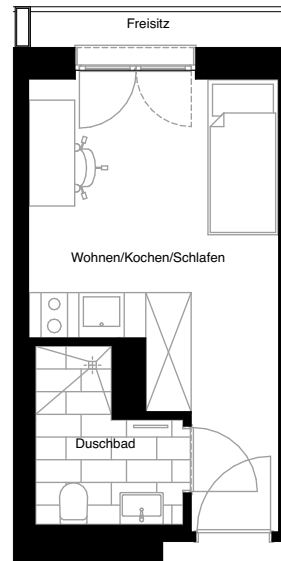

# SMARTS

NÜRNBERG

---

Wohnung:	215
Wohneinheit:	WE_03_C2
Straße:	Stephanstraße
Hausnummer:	7
Etage:	3.OG
Zimmer:	1
Wohnfläche:	19,43 m <sup>2</sup>
Barrierefrei:	nein

---

Dies ist eine unverbindliche Illustration, daher sind Irrtum und Änderungen vorbehalten. Der Grundriss ist nicht maßstabsgerecht. Für zwischenzeitliche Änderungen können wir keine Haftung übernehmen. Bei der Möblierung und der Einbauküche handelt es sich um eine unverbindliche Darstellung. Die Möblierung und die Einbauküche können hiervon in der Realität abweichen.