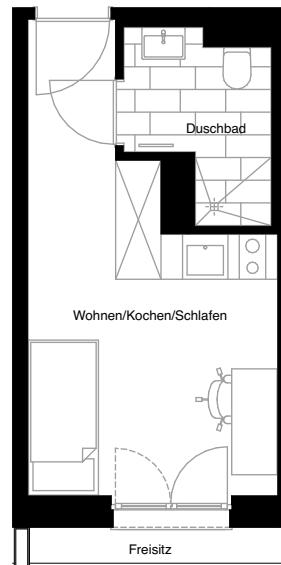

SMARTS

NÜRNBERG

Wohnung:	219
Wohneinheit:	WE_03_C6
Straße:	Stephanstraße
Hausnummer:	7
Etage:	3.OG
Zimmer:	1
Wohnfläche:	20,39 m ²
Barrierefrei:	nein

Dies ist eine unverbindliche Illustration, daher sind Irrtum und Änderungen vorbehalten. Der Grundriss ist nicht maßstabsgerecht. Für zwischenzeitliche Änderungen können wir keine Haftung übernehmen. Bei der Möblierung und der Einbauküche handelt es sich um eine unverbindliche Darstellung. Die Möblierung und die Einbauküche können hiervon in der Realität abweichen.