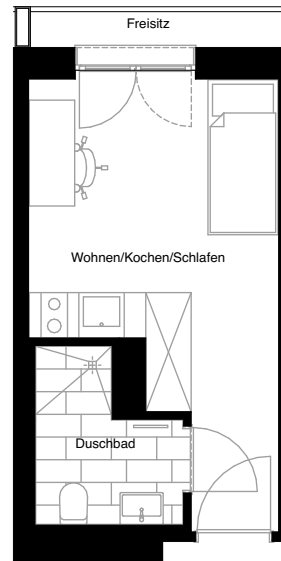

SMARTS

NÜRNBERG

Wohnung:	231
Wohneinheit:	WE_03_D5
Straße:	Stephanstraße
Hausnummer:	7
Etage:	3.OG
Zimmer:	1
Wohnfläche:	19,53 m ²
Barrierefrei:	nein

Dies ist eine unverbindliche Illustration, daher sind Irrtum und Änderungen vorbehalten. Der Grundriss ist nicht maßstabsgerecht. Für zwischenzeitliche Änderungen können wir keine Haftung übernehmen. Bei der Möblierung und der Einbauküche handelt es sich um eine unverbindliche Darstellung. Die Möblierung und die Einbauküche können hiervon in der Realität abweichen.