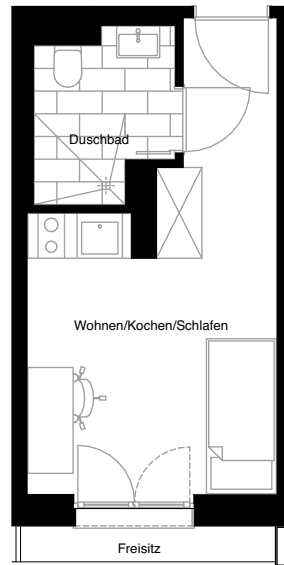

SMARTS

NÜRNBERG

Wohnung:	237
Wohneinheit:	WE_03_D11
Straße:	Stephanstraße
Hausnummer:	7
Etage:	3.OG
Zimmer:	1
Wohnfläche:	20,43 m ²
Barrierefrei:	ja

Dies ist eine unverbindliche Illustration, daher sind Irrtum und Änderungen vorbehalten. Der Grundriss ist nicht maßstabsgerecht. Für zwischenzeitliche Änderungen können wir keine Haftung übernehmen. Bei der Möblierung und der Einbauküche handelt es sich um eine unverbindliche Darstellung. Die Möblierung und die Einbauküche können hiervon in der Realität abweichen.