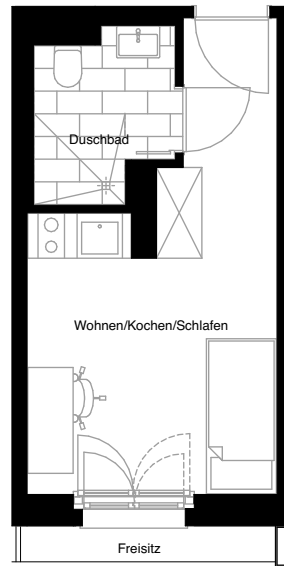

SMARTS

NÜRNBERG

| | |
|---------------|----------------------|
| Wohnung: | 246 |
| Wohneinheit: | WE_03_E7 |
| Straße: | Stephanstraße |
| Hausnummer: | 9 |
| Etage: | 3.OG |
| Zimmer: | 1 |
| Wohnfläche: | 20,17 m ² |
| Barrierefrei: | ja |

Dies ist eine unverbindliche Illustration, daher sind Irrtum und Änderungen vorbehalten. Der Grundriss ist nicht maßstabsgerecht. Für zwischenzeitliche Änderungen können wir keine Haftung übernehmen. Bei der Möblierung und der Einbauküche handelt es sich um eine unverbindliche Darstellung. Die Möblierung und die Einbauküche können hiervon in der Realität abweichen.