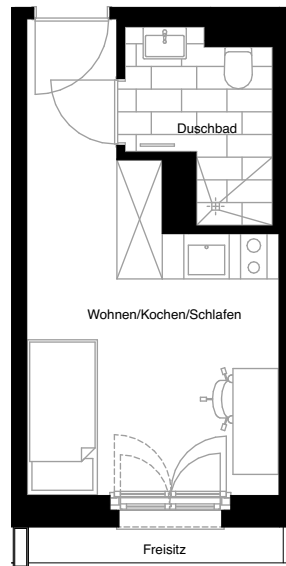

SMARTS

NÜRNBERG

Wohnung:	274
Wohneinheit:	WE_04_A8
Straße:	Stephanstraße
Hausnummer:	5
Etage:	4.OG
Zimmer:	1
Wohnfläche:	20,12 m ²
Barrierefrei:	nein

Dies ist eine unverbindliche Illustration, daher sind Irrtum und Änderungen vorbehalten. Der Grundriss ist nicht maßstabsgerecht. Für zwischenzeitliche Änderungen können wir keine Haftung übernehmen. Bei der Möblierung und der Einbauküche handelt es sich um eine unverbindliche Darstellung. Die Möblierung und die Einbauküche können hiervon in der Realität abweichen.