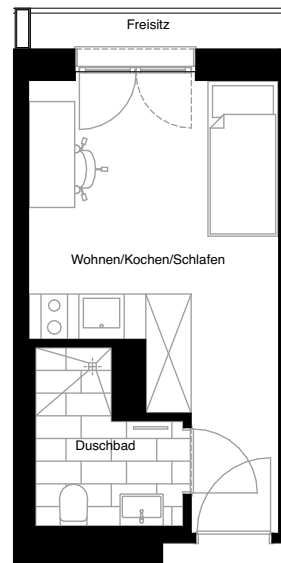

# SMARTS

NÜRNBERG

Wohnung:	295
Wohneinheit:	WE_04_C2
Straße:	Stephanstraße
Hausnummer:	7
Etage:	4.OG
Zimmer:	1
Wohnfläche:	19,47 m <sup>2</sup>
Barrierefrei:	nein

Dies ist eine unverbindliche Illustration, daher sind Irrtum und Änderungen vorbehalten. Der Grundriss ist nicht maßstabsgerecht. Für zwischenzeitliche Änderungen können wir keine Haftung übernehmen. Bei der Möblierung und der Einbauküche handelt es sich um eine unverbindliche Darstellung. Die Möblierung und die Einbauküche können hiervon in der Realität abweichen.