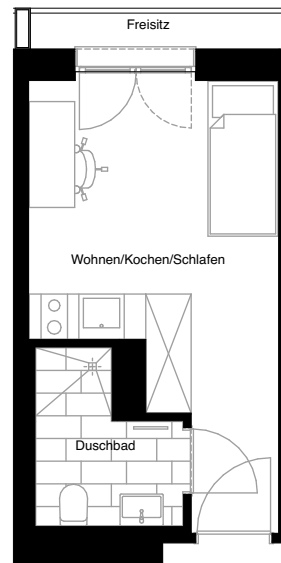

SMARTS

NÜRNBERG

Wohnung:	297
Wohneinheit:	WE_04_C4
Straße:	Stephanstraße
Hausnummer:	7
Etage:	4.OG
Zimmer:	1
Wohnfläche:	19,34 m ²
Barrierefrei:	nein

Dies ist eine unverbindliche Illustration, daher sind Irrtum und Änderungen vorbehalten. Der Grundriss ist nicht maßstabsgerecht. Für zwischenzeitliche Änderungen können wir keine Haftung übernehmen. Bei der Möblierung und der Einbauküche handelt es sich um eine unverbindliche Darstellung. Die Möblierung und die Einbauküche können hiervon in der Realität abweichen.