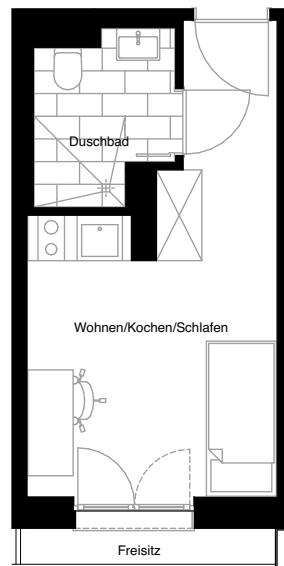

SMARTS

NÜRNBERG

Wohnung:	304
Wohneinheit:	WE_04_C11
Straße:	Stephanstraße
Hausnummer:	7
Etage:	4.OG
Zimmer:	1
Wohnfläche:	20,34 m ²
Barrierefrei:	ja

Dies ist eine unverbindliche Illustration, daher sind Irrtum und Änderungen vorbehalten. Der Grundriss ist nicht maßstabsgerecht. Für zwischenzeitliche Änderungen können wir keine Haftung übernehmen. Bei der Möblierung und der Einbauküche handelt es sich um eine unverbindliche Darstellung. Die Möblierung und die Einbauküche können hiervon in der Realität abweichen.