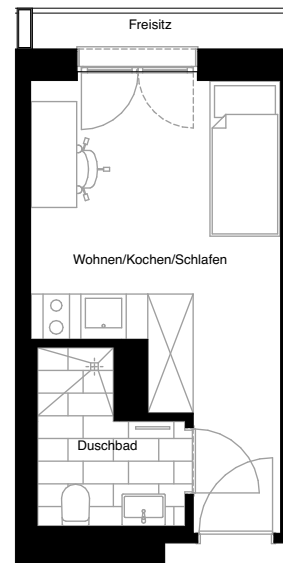

# SMARTS

NÜRNBERG

---

Wohnung:	311
Wohneinheit:	WE_04_D5
Straße:	Stephanstraße
Hausnummer:	7
Etage:	4.OG
Zimmer:	1
Wohnfläche:	19,56 m <sup>2</sup>
Barrierefrei:	nein

---

Dies ist eine unverbindliche Illustration, daher sind Irrtum und Änderungen vorbehalten. Der Grundriss ist nicht maßstabsgerecht. Für zwischenzeitliche Änderungen können wir keine Haftung übernehmen. Bei der Möblierung und der Einbauküche handelt es sich um eine unverbindliche Darstellung. Die Möblierung und die Einbauküche können hiervon in der Realität abweichen.