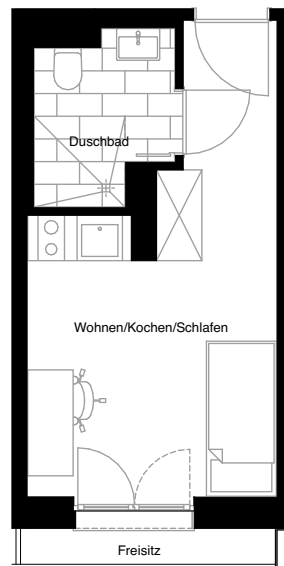

# SMARTS

NÜRNBERG

Wohnung:	317
Wohneinheit:	WE_04_D11
Straße:	Stephanstraße
Hausnummer:	7
Etage:	4.OG
Zimmer:	1
Wohnfläche:	20,37 m <sup>2</sup>
Barrierefrei:	ja

Dies ist eine unverbindliche Illustration, daher sind Irrtum und Änderungen vorbehalten. Der Grundriss ist nicht maßstabsgerecht. Für zwischenzeitliche Änderungen können wir keine Haftung übernehmen. Bei der Möblierung und der Einbauküche handelt es sich um eine unverbindliche Darstellung. Die Möblierung und die Einbauküche können hiervon in der Realität abweichen.