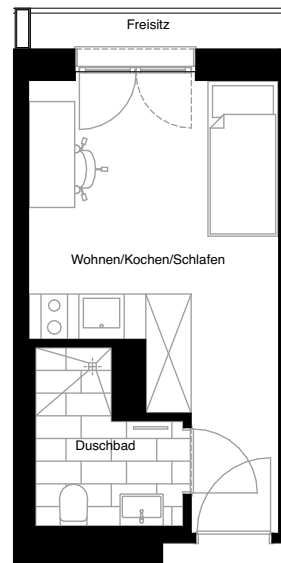

SMARTS

NÜRNBERG

| | |
|---------------|----------------------|
| Wohnung: | 373 |
| Wohneinheit: | WE_05_C4 |
| Straße: | Stephanstraße |
| Hausnummer: | 7 |
| Etage: | 5.OG |
| Zimmer: | 1 |
| Wohnfläche: | 19,54 m ² |
| Barrierefrei: | nein |

Dies ist eine unverbindliche Illustration, daher sind Irrtum und Änderungen vorbehalten. Der Grundriss ist nicht maßstabsgerecht. Für zwischenzeitliche Änderungen können wir keine Haftung übernehmen. Bei der Möblierung und der Einbauküche handelt es sich um eine unverbindliche Darstellung. Die Möblierung und die Einbauküche können hiervon in der Realität abweichen.