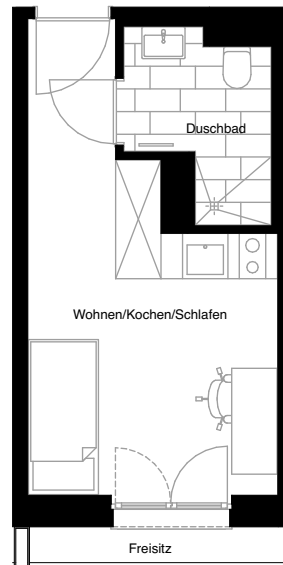

SMARTS

NÜRNBERG

Wohnung:	375
Wohneinheit:	WE_05_C6
Straße:	Stephanstraße
Hausnummer:	7
Etage:	5.OG
Zimmer:	1
Wohnfläche:	20,46 m ²
Barrierefrei:	nein

Dies ist eine unverbindliche Illustration, daher sind Irrtum und Änderungen vorbehalten. Der Grundriss ist nicht maßstabsgerecht. Für zwischenzeitliche Änderungen können wir keine Haftung übernehmen. Bei der Möblierung und der Einbauküche handelt es sich um eine unverbindliche Darstellung. Die Möblierung und die Einbauküche können hiervon in der Realität abweichen.