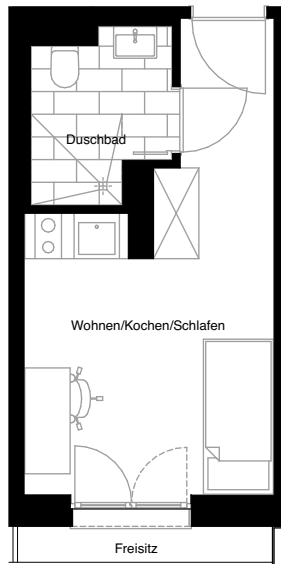

SMARTS

NÜRNBERG

Wohnung:	376
Wohneinheit:	WE_05_C7
Straße:	Stephanstraße
Hausnummer:	7
Etage:	5.OG
Zimmer:	1
Wohnfläche:	20,42 m ²
Barrierefrei:	ja

Dies ist eine unverbindliche Illustration, daher sind Irrtum und Änderungen vorbehalten. Der Grundriss ist nicht maßstabsgerecht. Für zwischenzeitliche Änderungen können wir keine Haftung übernehmen. Bei der Möblierung und der Einbauküche handelt es sich um eine unverbindliche Darstellung. Die Möblierung und die Einbauküche können hiervon in der Realität abweichen.