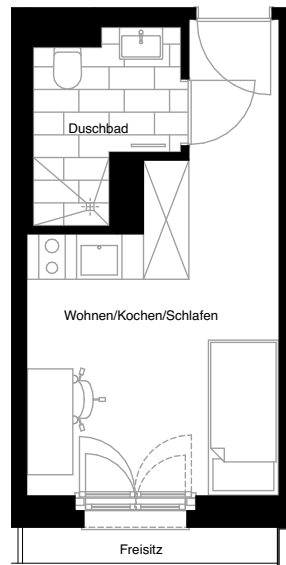

SMARTS

NÜRNBERG

Wohnung:	38
Wohneinheit:	WE_01_A12
Straße:	Stephanstraße
Hausnummer:	5
Etage:	1.OG
Zimmer:	1
Wohnfläche:	20,24 m ²
Barrierefrei:	nein

Dies ist eine unverbindliche Illustration, daher sind Irrtum und Änderungen vorbehalten. Der Grundriss ist nicht maßstabsgerecht. Für zwischenzeitliche Änderungen können wir keine Haftung übernehmen. Bei der Möblierung und der Einbauküche handelt es sich um eine unverbindliche Darstellung. Die Möblierung und die Einbauküche können hiervon in der Realität abweichen.