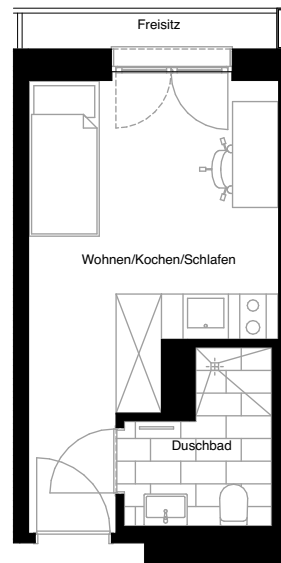

SMARTS

NÜRNBERG

Wohnung:	385
Wohneinheit:	WE_05_D4
Straße:	Stephanstraße
Hausnummer:	7
Etage:	5.OG
Zimmer:	1
Wohnfläche:	19,61 m ²
Barrierefrei:	nein

Dies ist eine unverbindliche Illustration, daher sind Irrtum und Änderungen vorbehalten. Der Grundriss ist nicht maßstabsgerecht. Für zwischenzeitliche Änderungen können wir keine Haftung übernehmen. Bei der Möblierung und der Einbauküche handelt es sich um eine unverbindliche Darstellung. Die Möblierung und die Einbauküche können hiervon in der Realität abweichen.