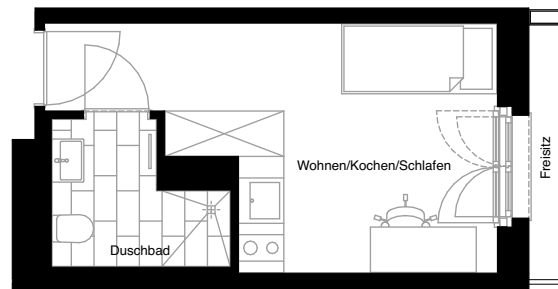

SMARTS

NÜRNBERG

Wohnung:	413
Wohneinheit:	WE_05_F6
Straße:	Stephanstraße
Hausnummer:	9
Etage:	5.OG
Zimmer:	1
Wohnfläche:	19,47 m ²
Barrierefrei:	nein

Dies ist eine unverbindliche Illustration, daher sind Irrtum und Änderungen vorbehalten. Der Grundriss ist nicht maßstabsgerecht. Für zwischenzeitliche Änderungen können wir keine Haftung übernehmen. Bei der Möblierung und der Einbauküche handelt es sich um eine unverbindliche Darstellung. Die Möblierung und die Einbauküche können hiervon in der Realität abweichen.