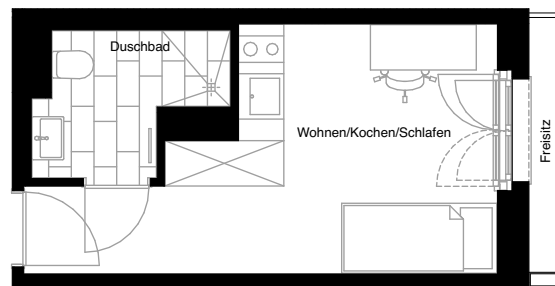

# SMARTS

NÜRNBERG

---

Wohnung:	414
Wohneinheit:	WE_05_F7
Straße:	Stephanstraße
Hausnummer:	9
Etage:	5.OG
Zimmer:	1
Wohnfläche:	20,05 m <sup>2</sup>
Barrierefrei:	nein

---

Dies ist eine unverbindliche Illustration, daher sind Irrtum und Änderungen vorbehalten. Der Grundriss ist nicht maßstabsgerecht. Für zwischenzeitliche Änderungen können wir keine Haftung übernehmen. Bei der Möblierung und der Einbauküche handelt es sich um eine unverbindliche Darstellung. Die Möblierung und die Einbauküche können hiervon in der Realität abweichen.