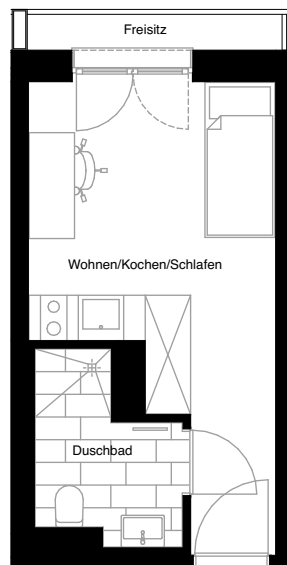

SMARTS

NÜRNBERG

Wohnung:	424
Wohneinheit:	WE_06_A3
Straße:	Stephanstraße
Hausnummer:	5
Etage:	6.OG
Zimmer:	1
Wohnfläche:	19,79 m ²
Barrierefrei:	nein

Dies ist eine unverbindliche Illustration, daher sind Irrtum und Änderungen vorbehalten. Der Grundriss ist nicht maßstabsgerecht. Für zwischenzeitliche Änderungen können wir keine Haftung übernehmen. Bei der Möblierung und der Einbauküche handelt es sich um eine unverbindliche Darstellung. Die Möblierung und die Einbauküche können hiervon in der Realität abweichen.