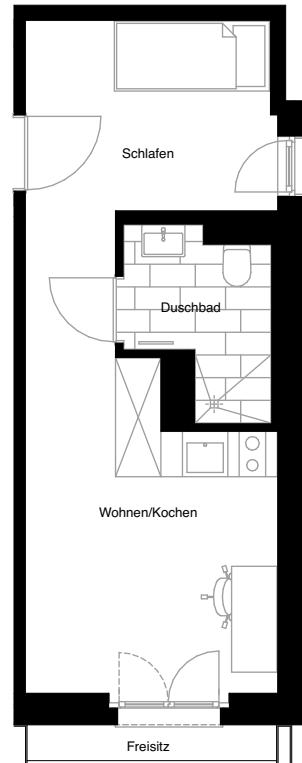

SMARTS

NÜRNBERG

Wohnung:	426
Wohneinheit:	WE_06_A5
Straße:	Stephanstraße
Hausnummer:	5
Etage:	6.OG
Zimmer:	1
Wohnfläche:	28,67 m ²
Barrierefrei:	nein

Dies ist eine unverbindliche Illustration, daher sind Irrtum und Änderungen vorbehalten. Der Grundriss ist nicht maßstabsgerecht. Für zwischenzeitliche Änderungen können wir keine Haftung übernehmen. Bei der Möblierung und der Einbauküche handelt es sich um eine unverbindliche Darstellung. Die Möblierung und die Einbauküche können hiervon in der Realität abweichen.