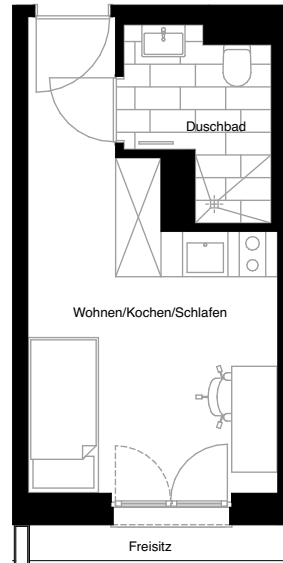

SMARTS

NÜRNBERG

Wohnung:	427
Wohneinheit:	WE_06_A6
Straße:	Stephanstraße
Hausnummer:	5
Etage:	6.OG
Zimmer:	1
Wohnfläche:	20,26 m ²
Barrierefrei:	nein

Dies ist eine unverbindliche Illustration, daher sind Irrtum und Änderungen vorbehalten. Der Grundriss ist nicht maßstabsgerecht. Für zwischenzeitliche Änderungen können wir keine Haftung übernehmen. Bei der Möblierung und der Einbauküche handelt es sich um eine unverbindliche Darstellung. Die Möblierung und die Einbauküche können hiervon in der Realität abweichen.