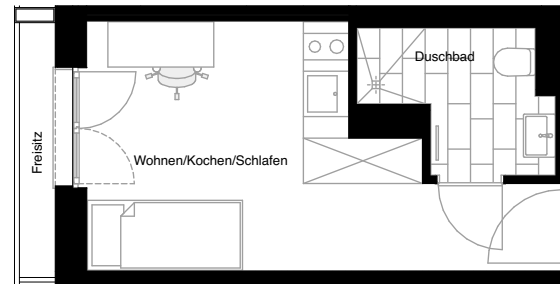

SMARTS

NÜRNBERG

| | |
|---------------|----------------------|
| Wohnung: | 447 |
| Wohneinheit: | WE_07_F1 |
| Straße: | Stephanstraße |
| Hausnummer: | 9 |
| Etage: | 7.OG |
| Zimmer: | 1 |
| Wohnfläche: | 20,18 m ² |
| Barrierefrei: | nein |

Dies ist eine unverbindliche Illustration, daher sind Irrtum und Änderungen vorbehalten. Der Grundriss ist nicht maßstabsgerecht. Für zwischenzeitliche Änderungen können wir keine Haftung übernehmen. Bei der Möblierung und der Einbauküche handelt es sich um eine unverbindliche Darstellung. Die Möblierung und die Einbauküche können hiervon in der Realität abweichen.