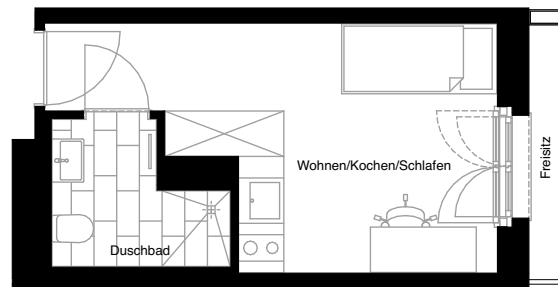

SMARTS

NÜRNBERG

Wohnung:	454
Wohneinheit:	WE_07_F8
Straße:	Stephanstraße
Hausnummer:	9
Etage:	7.OG
Zimmer:	1
Wohnfläche:	19,44 m ²
Barrierefrei:	nein

Dies ist eine unverbindliche Illustration, daher sind Irrtum und Änderungen vorbehalten. Der Grundriss ist nicht maßstabsgerecht. Für zwischenzeitliche Änderungen können wir keine Haftung übernehmen. Bei der Möblierung und der Einbauküche handelt es sich um eine unverbindliche Darstellung. Die Möblierung und die Einbauküche können hiervon in der Realität abweichen.