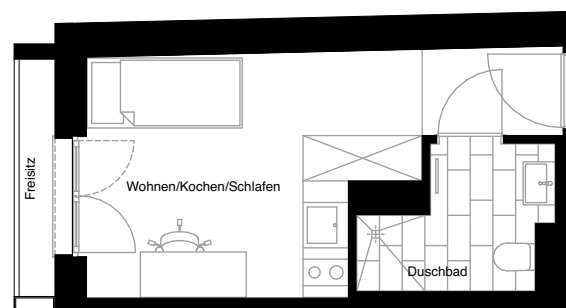

SMARTS

NÜRNBERG

Wohnung:	457
Wohneinheit:	WE_07_F12
Straße:	Stephanstraße
Hausnummer:	9
Etage:	7.OG
Zimmer:	1
Wohnfläche:	19,80 m ²
Barrierefrei:	nein

Dies ist eine unverbindliche Illustration, daher sind Irrtum und Änderungen vorbehalten. Der Grundriss ist nicht maßstabsgerecht. Für zwischenzeitliche Änderungen können wir keine Haftung übernehmen. Bei der Möblierung und der Einbauküche handelt es sich um eine unverbindliche Darstellung. Die Möblierung und die Einbauküche können hiervon in der Realität abweichen.