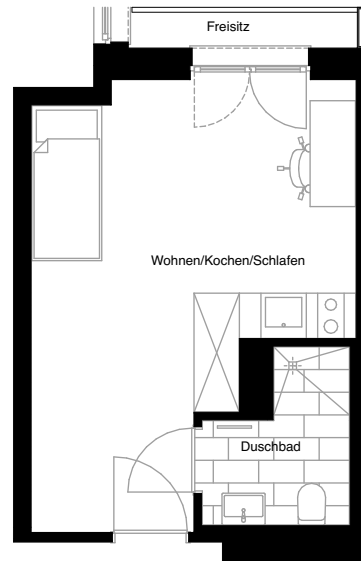

SMARTS

NÜRNBERG

Wohnung:	54
Wohneinheit:	WE_01_C1
Straße:	Stephanstraße
Hausnummer:	7
Etage:	1.OG
Zimmer:	1
Wohnfläche:	25,03 m ²
Barrierefrei:	nein

Dies ist eine unverbindliche Illustration, daher sind Irrtum und Änderungen vorbehalten. Der Grundriss ist nicht maßstabsgerecht. Für zwischenzeitliche Änderungen können wir keine Haftung übernehmen. Bei der Möblierung und der Einbauküche handelt es sich um eine unverbindliche Darstellung. Die Möblierung und die Einbauküche können hiervon in der Realität abweichen.