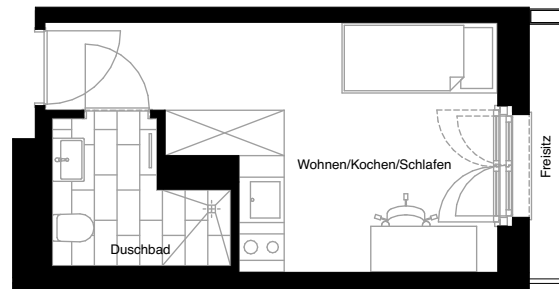

# SMARTS

NÜRNBERG

---

Wohnung:	98
Wohneinheit:	WE_01_F6
Straße:	Stephanstraße
Hausnummer:	9
Etage:	1.OG
Zimmer:	1
Wohnfläche:	19,47 m <sup>2</sup>
Barrierefrei:	nein

---

Dies ist eine unverbindliche Illustration, daher sind Irrtum und Änderungen vorbehalten. Der Grundriss ist nicht maßstabsgerecht. Für zwischenzeitliche Änderungen können wir keine Haftung übernehmen. Bei der Möblierung und der Einbauküche handelt es sich um eine unverbindliche Darstellung. Die Möblierung und die Einbauküche können hiervon in der Realität abweichen.