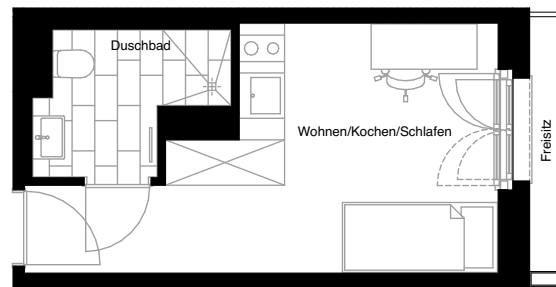

SMARTS

NÜRNBERG

Wohnung:	99
Wohneinheit:	WE_01_F7
Straße:	Stephanstraße
Hausnummer:	9
Etage:	1.OG
Zimmer:	1
Wohnfläche:	20,07 m ²
Barrierefrei:	nein

Dies ist eine unverbindliche Illustration, daher sind Irrtum und Änderungen vorbehalten. Der Grundriss ist nicht maßstabsgerecht. Für zwischenzeitliche Änderungen können wir keine Haftung übernehmen. Bei der Möblierung und der Einbauküche handelt es sich um eine unverbindliche Darstellung. Die Möblierung und die Einbauküche können hiervon in der Realität abweichen.