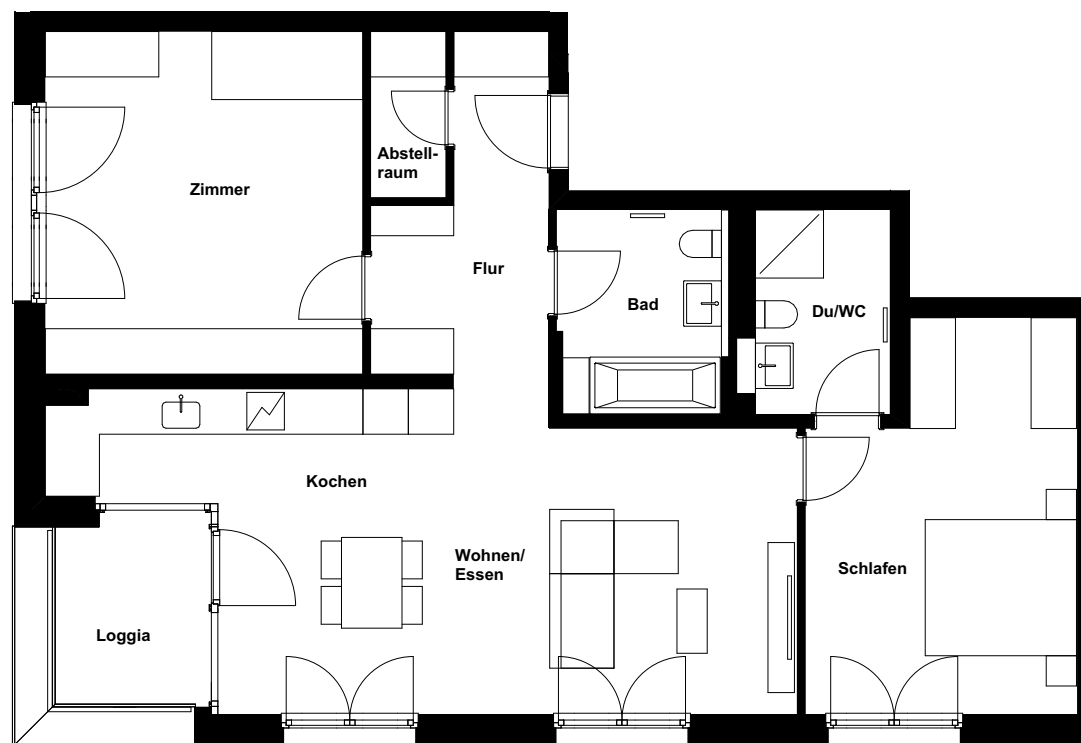

Wohnung	102
Haus:	100
Straße:	Reinhold-Maier-Straße 1
Etage:	1.OG
Zimmer:	4
Wohnfläche:	94,83 m ²
Barrierefrei:	nein

Dies ist eine unverbindliche Illustration, daher sind Irrtum und Änderungen vorbehalten. Der Grundriss ist nicht maßstabsgerecht. Für zwischenzeitliche Änderungen können wir keine Haftung übernehmen. Die Möblierung und die Einbauküche sind ein Gestaltungsvorschlag und gehören nicht zum Ausstattungsumfang.