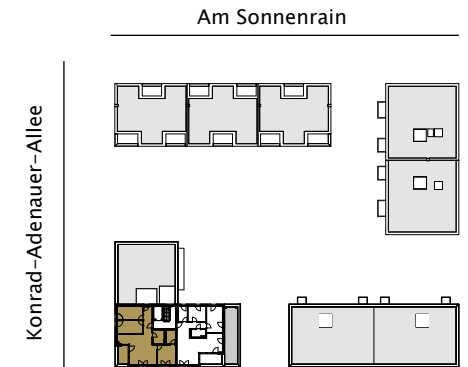

Wohnung	114
Haus:	100
Straße:	Reinhold-Maier-Straße 1
Etage:	4.OG
Zimmer:	4
Wohnfläche:	101,55 m ²
Barrierefrei:	nein

Dies ist eine unverbindliche Illustration, daher sind Irrtum und Änderungen vorbehalten. Der Grundriss ist nicht maßstabsgerecht. Für zwischenzeitliche Änderungen können wir keine Haftung übernehmen. Die Möblierung und die Einbauküche sind ein Gestaltungsvorschlag und gehören nicht zum Ausstattungsumfang.