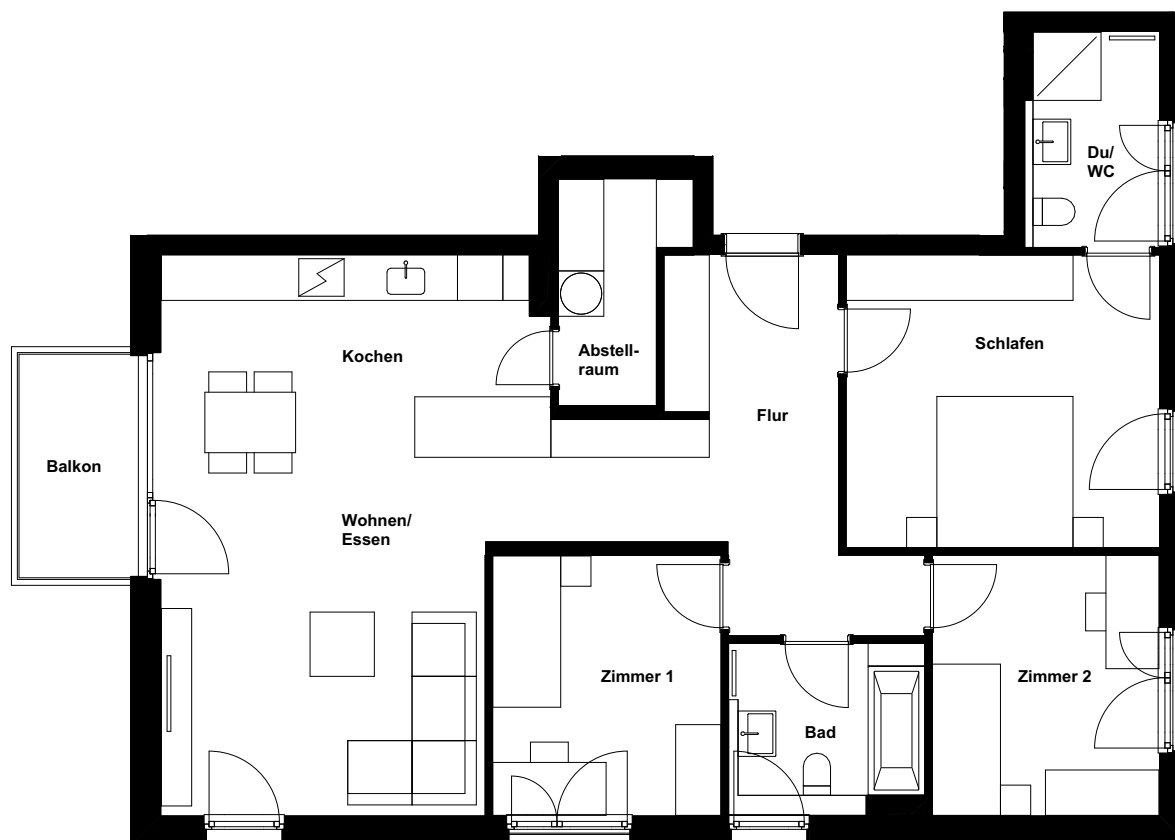

Wohnung	403
Haus:	400
Straße:	Ernst-Hommung-Straße 7
Etage:	1.OG
Zimmer:	4
Wohnfläche:	103,92 m <sup>2</sup>
Barrierefrei:	nein

Dies ist eine unverbindliche Illustration, daher sind Irrtum und Änderungen vorbehalten. Der Grundriss ist nicht maßstabsgerecht. Für zwischenzeitliche Änderungen können wir keine Haftung übernehmen. Die Möblierung und die Einbauküche sind ein Gestaltungsvorschlag und gehören nicht zum Ausstattungsumfang.