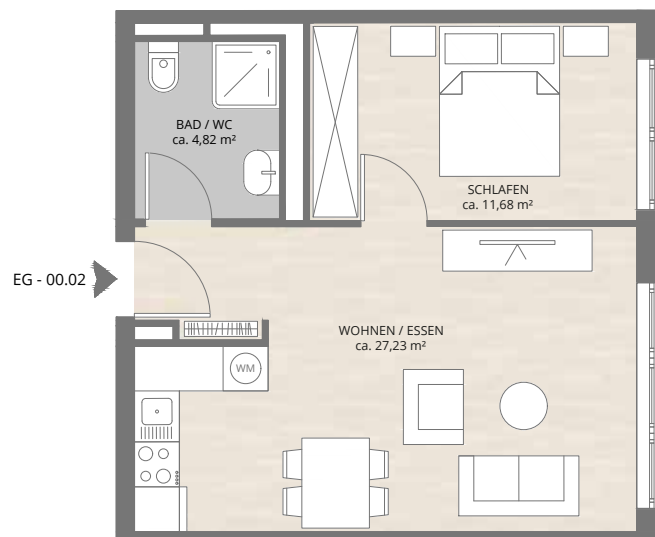

## Spiegelstraße 6, 90762 Fürth

EG | Wohnung 00.02 | ca. 43,73 m<sup>2</sup> Wohnfläche | 2 Zimmer