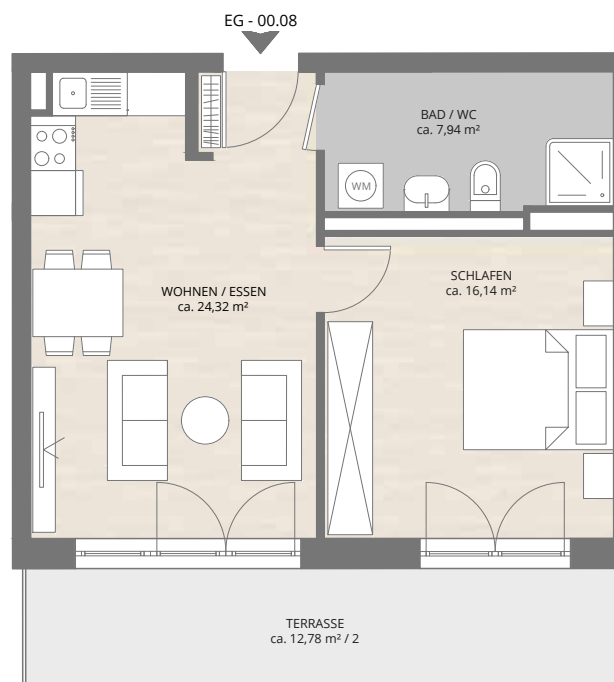

Spiegelstraße 6, 90762 Fürth

EG | Wohnung 00.08 | ca.53,27 m² Wohnfläche | 2 Zimmer

VERMIETUNG

Müller Merkle Immobilien GmbH -
Hauptstraße 110
69117 Heidelberg

T +49 (0)800 - 1515 1919
E Info@mueller-merkle.de
www.mueller-merkle.de

INFOS

Hinweis: Keine Haftungsübernahme, Grundrisspläne nicht zur Maßentnahme geeignet. Änderungen vorbehalten. Die dargestellten Möblierungen sind unverbindliche Einrichtungsvorschläge, die dargestellte Küche stellt lediglich einen Möblierungsvorschlag vor. Alle Wohnungen erhalten eine Einbauküche.