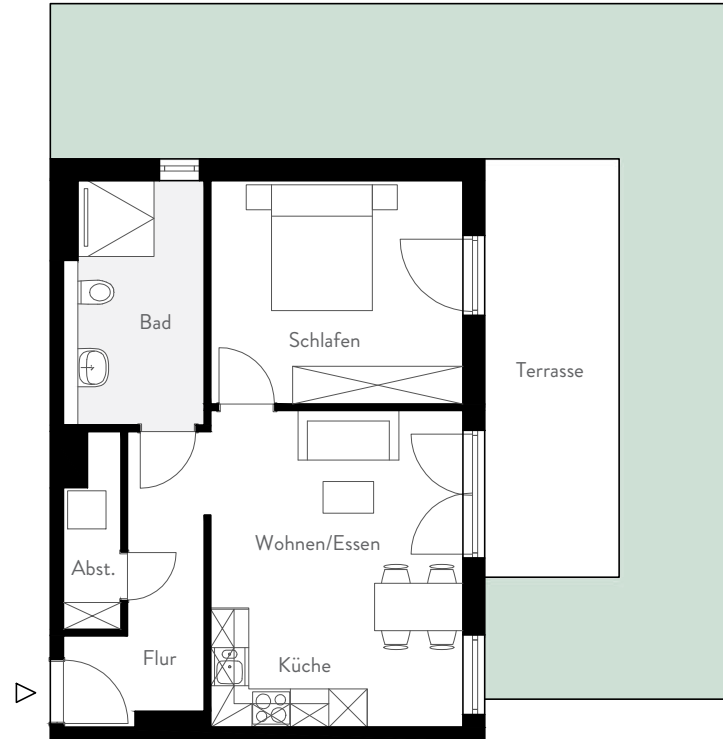

Wohneinheit:	170
Adresse:	George-Sullivan-Ring 40
Haus:	11
Geschoss:	EG
Zimmer:	2
Wohnfläche:	58,72 m ²

0m 1m 2m 3m 4m 5m