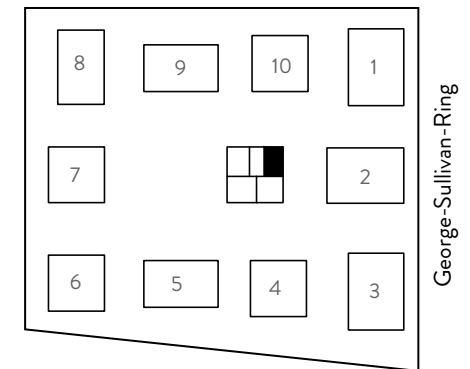

Wohneinheit:	170
Adresse:	George-Sullivan-Ring 40
Haus:	11
Geschoss:	EG
Zimmer:	2
Wohnfläche:	58,72 m ²

0m 1m 2m 3m 4m 5m