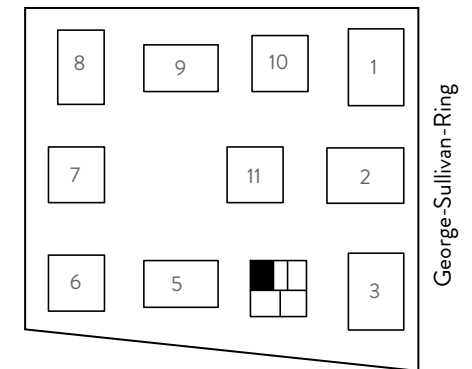

Wohneinheit:	71
Adresse:	George-Sullivan-Ring 46
Haus:	4
Geschoss:	EG
Zimmer:	2
Wohnfläche:	65,90 m <sup>2</sup>

0m 1m 2m 3m 4m 5m