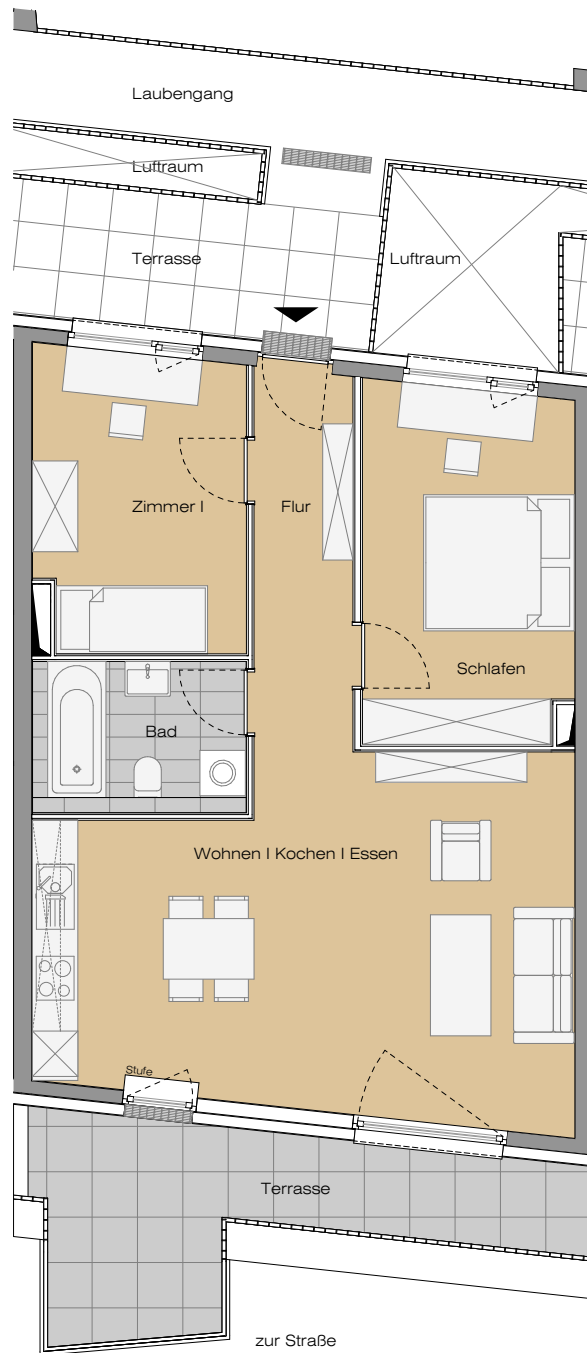

Flankenschanze 17, 13585 Berlin - Spandau

Wohnung 05.12 zur Straße | Haus BIS | 5.OG Rechts | 3 Zimmer | ca. 78,82 m² Wohnfläche*

Stand 19.09.2022

*keine Haftungsübernahme der BuB Architektur Interior
 Hinweis: Unverbindliche Illustration, Änderungen vorbehalten, Möblierung beispielhaft,
 die dargestellte Küche stellt lediglich einen Möblierungsvorschlag dar.