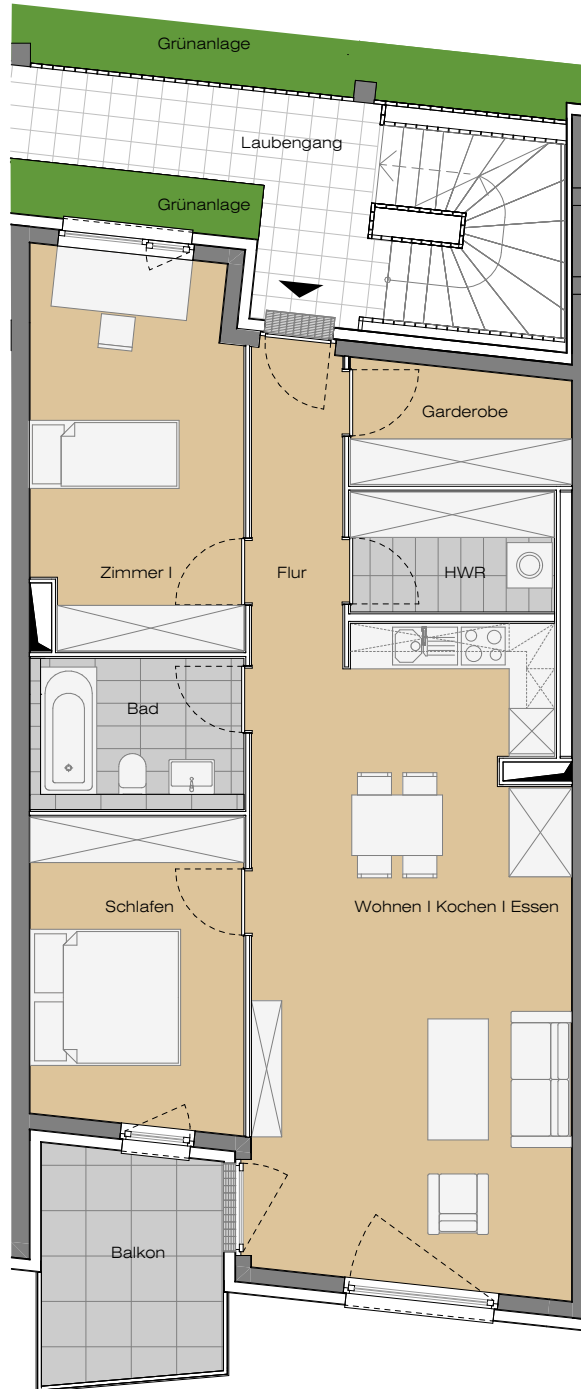

Flankenschanze 17, 13585 Berlin - Spandau
 Wohnung 00.16 zur Straße | Haus BIS | EG Rechts | 3 Zimmer | ca. 84,57 m² Wohnfläche*

Stand 19.09.2022

*keine Haftungsübernahme der BuB Architektur Interior
 Hinweis: Unverbindliche Illustration, Änderungen vorbehalten, Möblierung beispielhaft,
 die dargestellte Küche stellt lediglich einen Möblierungsvorschlag dar.