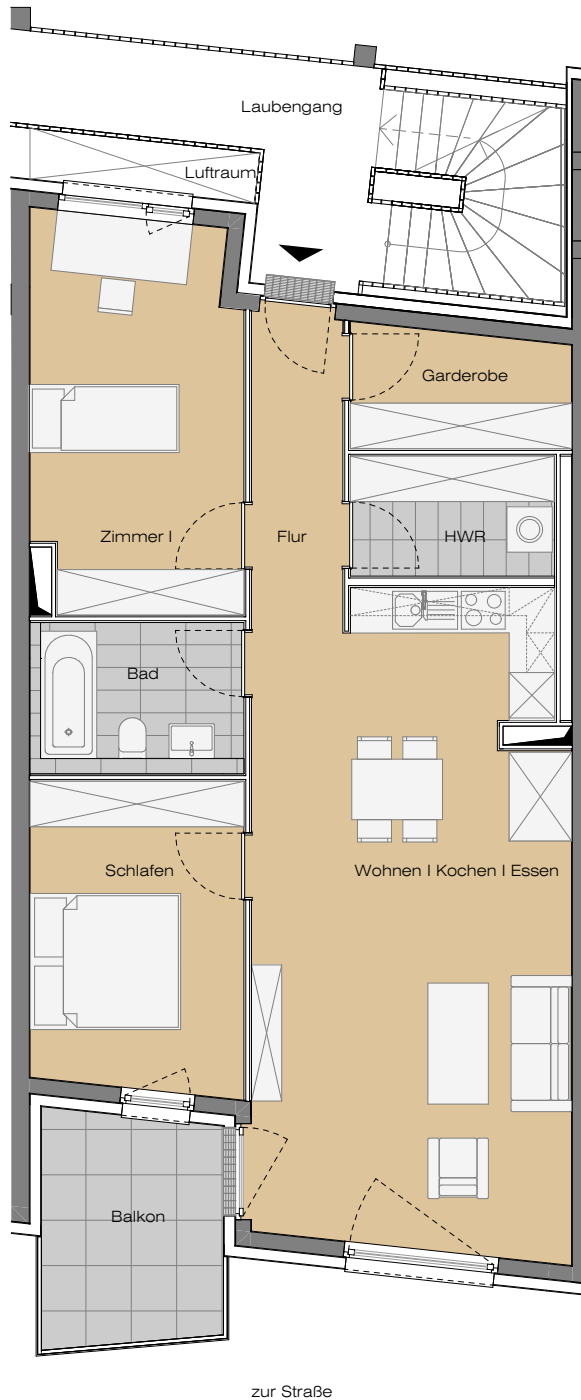

Flankenschanze 17, 13585 Berlin - Spandau

Wohnung 02.17 zur Straße | Haus BIS | 2.OG Rechts | 3 Zimmer | ca. 84,64 m<sup>2</sup> Wohnfläche\*

Stand 19.09.2022

\*keine Haftungsübernahme der BuB Architektur Interior  
Hinweis: Unverbindliche Illustration, Änderungen vorbehalten, Möblierung beispielhaft, die dargestellte Küche stellt lediglich einen Möblierungsvorschlag dar.