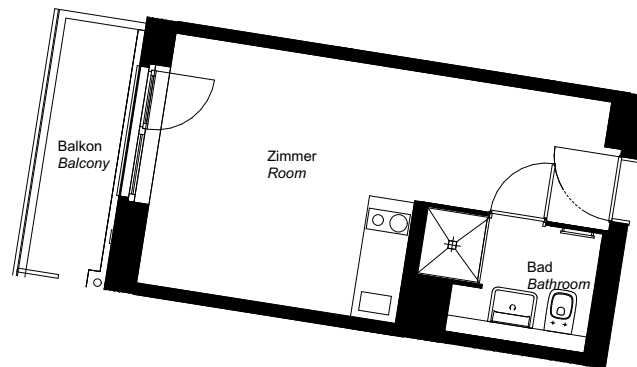

elevon

Hamburg City

WE Nr. 10.07

Etage Floor	10. OG 10th floor
Zimmer Rooms	1
Wohnfläche Living space	19,25 m ²
Adresse Address	Schulzweg 2, 20097 Hamburg

Lageplan/Site plan

Dies ist eine unverbindliche Illustration, daher sind Irrtum und Änderungen vorbehalten. Der Grundriss ist nicht maßstabsgerecht. Für zwischenzeitliche Änderungen können wir keine Haftung übernehmen. Bei der Einbauküche und der Möblierung handelt es sich um eine unverbindliche Darstellung. Die Einbauküche und die Möblierung kann hiervon in der Realität abweichen.

This is a non-binding illustration; therefore, errors and changes are reserved. The floor plan is not to scale. We cannot accept any liability for changes made in the meantime. The fitted kitchen and furnishings are shown for illustrative purposes only. The fitted kitchen and furnishings may differ from this in reality.