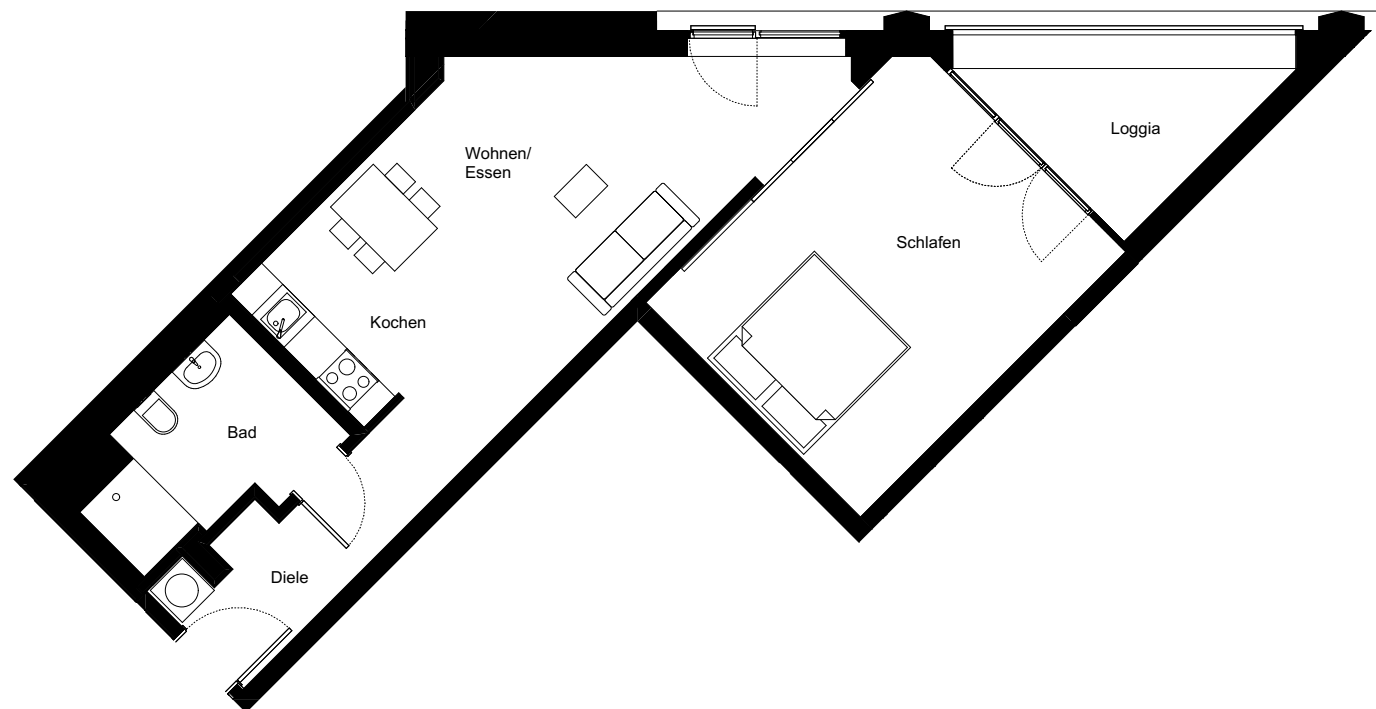

Gebäude: Spring (Turm)
Wohneinheit: T-2.8
Adresse: Lisa-Fittko-Straße 11,
10557 Berlin
Etage: 2. OG
Zimmer: 2
Wohnfläche: 58,45 m²

Dies ist eine unverbindliche Illustration, daher sind Irrtum und Änderungen vorbehalten. Der Grundriss ist nicht maßstabsgerecht. Für zwischenzeitliche Änderungen können wir keine Haftung übernehmen. Bei der Möblierung und der Einbauküche handelt es sich um eine unverbindliche Darstellung. Die Möblierung und die Einbauküche können hiervon in der Realität abweichen.