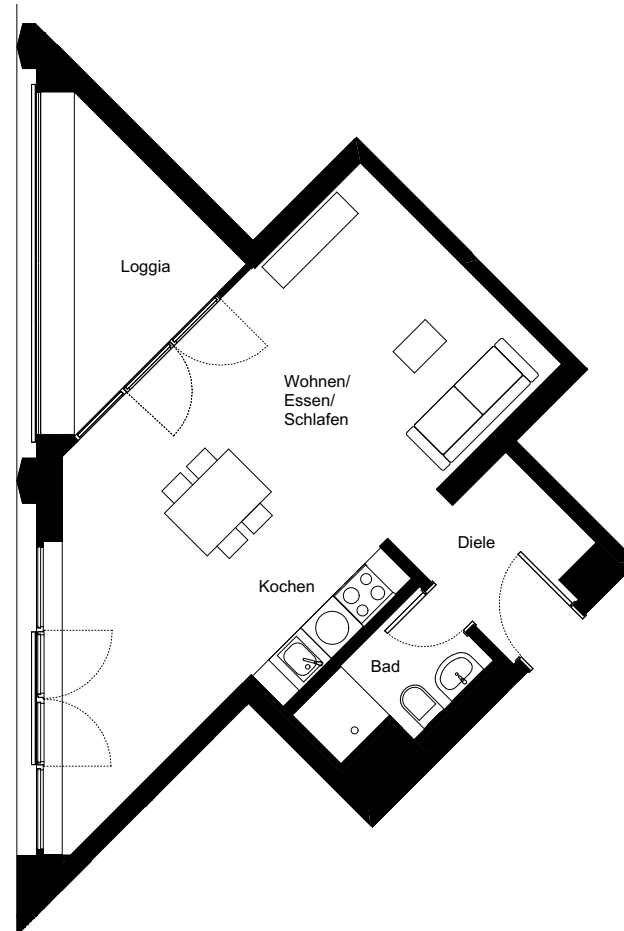

Gebäude:	Spring (Turm)
Wohneinheit:	T-8.6
Adresse:	Lisa-Fittko-Straße 11, 10557 Berlin
Etage:	8. OG
Zimmer:	1
Wohnfläche:	39,46 m ²

Dies ist eine unverbindliche Illustration, daher sind Irrtum und Änderungen vorbehalten. Der Grundriss ist nicht maßstabsgerecht. Für zwischenzeitliche Änderungen können wir keine Haftung übernehmen. Bei der Möblierung und der Einbauküche handelt es sich um eine unverbindliche Darstellung. Die Möblierung und die Einbauküche können hiervon in der Realität abweichen.