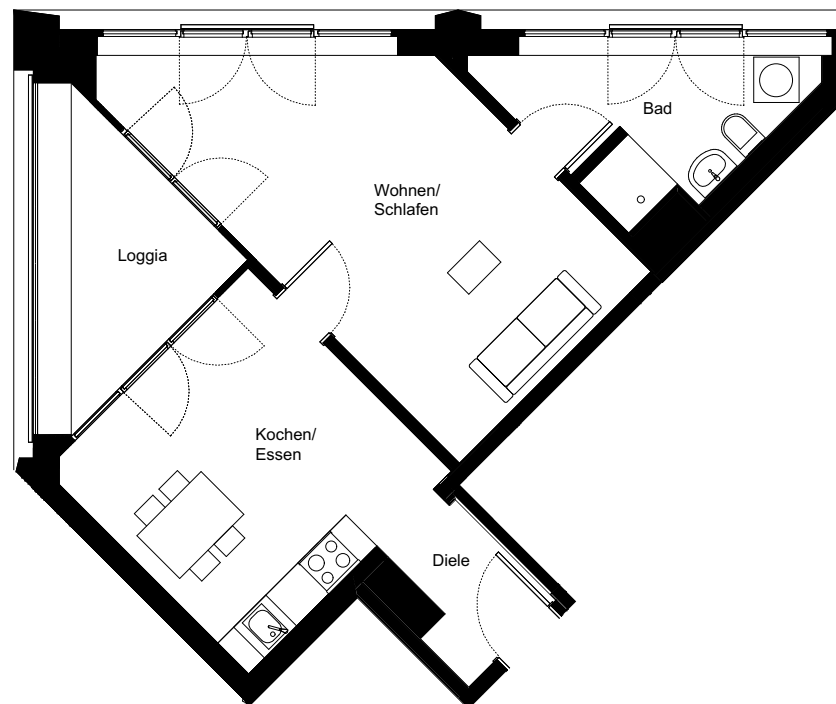

Gebäude: Spring (Turm)  
Wohneinheit: T-8.7  
Adresse: Lisa-Fittko-Straße 11,  
10557 Berlin  
Etage: 8. OG  
Zimmer: 1  
Wohnfläche: 47,73 m<sup>2</sup>

Dies ist eine unverbindliche Illustration, daher sind Irrtum und Änderungen vorbehalten. Der Grundriss ist nicht maßstabsgerecht. Für zwischenzeitliche Änderungen können wir keine Haftung übernehmen. Bei der Möblierung und der Einbauküche handelt es sich um eine unverbindliche Darstellung. Die Möblierung und die Einbauküche können hiervon in der Realität abweichen.