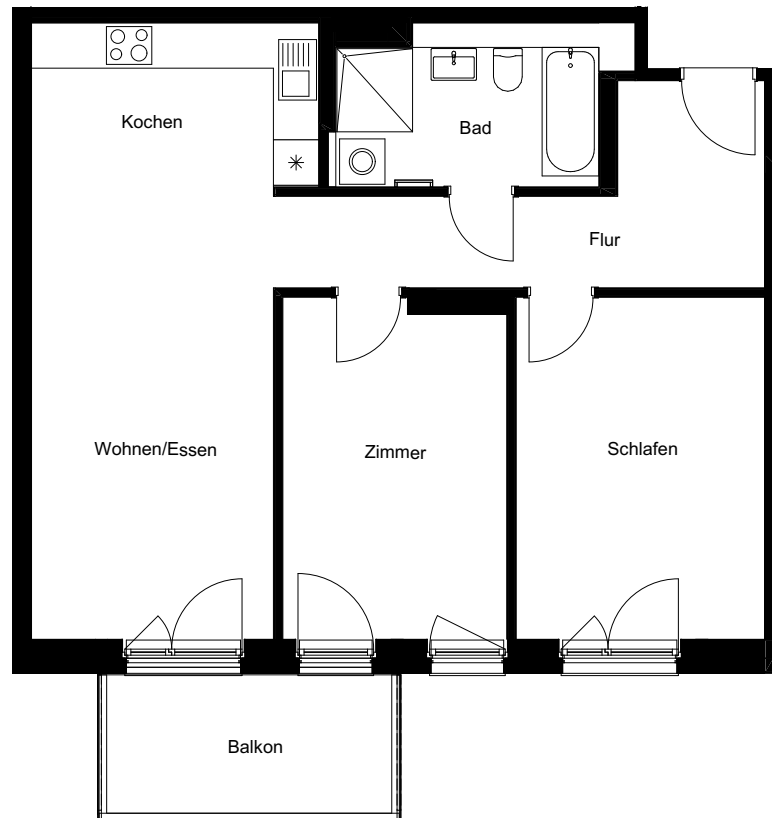

Nummer:	1
Wohneinheit:	3.2.1
Haus:	3
Adresse:	Löbtauer Straße 86, 01159 Dresden
Etage:	2. OG
Zimmer:	3
Wohnfläche:	77,37 m ²

Dies ist eine unverbindliche Illustration, daher sind Irrtum und Änderungen vorbehalten. Der Grundriss ist nicht maßstabsgerecht. Für zwischenzeitliche Änderungen können wir keine Haftung übernehmen. Die Möblierung ist ein Gestaltungsvorschlag und gehört nicht zum Ausstattungsumfang. Bei der Einbauküche handelt es sich um eine unverbindliche Darstellung. Die Einbauküche kann hiervon in der Realität abweichen.