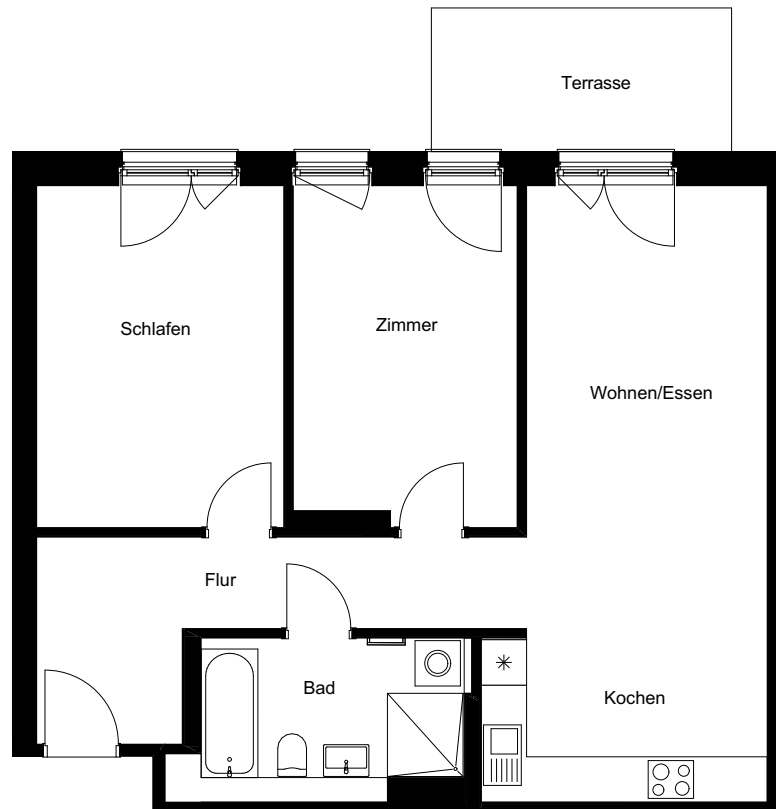

Nummer:	4
Wohneinheit:	3.2.4
Haus:	3
Adresse:	Löbtauer Straße 86, 01159 Dresden
Etage:	2. OG
Zimmer:	3
Wohnfläche:	77,28 m <sup>2</sup>

Dies ist eine unverbindliche Illustration, daher sind Irrtum und Änderungen vorbehalten. Der Grundriss ist nicht maßstabsgerecht. Für zwischenzeitliche Änderungen können wir keine Haftung übernehmen. Die Möblierung ist ein Gestaltungsvorschlag und gehört nicht zum Ausstattungsumfang. Bei der Einbauküche handelt es sich um eine unverbindliche Darstellung. Die Einbauküche kann hiervon in der Realität abweichen.